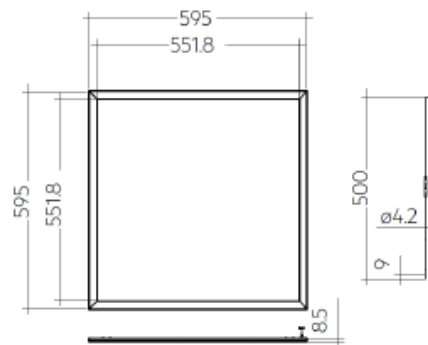

TRIDONIC

Tootekood	Nimetus	Möödud	Võimsus	Valgusvoog	Efektiivsus	Värv temp.	CRI
28003275	ELA 600x600mm 3800lm 840 ADV2	595x595x 8,5mm	23,2W	3049lm	133lm/W	4000K	>80
			31,6W	4017lm	128lm/W		
			35,9W	4447lm	125lm/W		
28003274	ELA 600x600mm 3800lm 830 ADV2	595x595x 8,5mm	23,2W	2881lm	125lm/W	3000K	>80
			31,6W	3799lm	121lm/W		
			35,9W	4213lm	118lm/W		

*Soovi korral võimalik tellida 6500K valgusteid

Lisatarvikud				
Tüüp	Materjal	Suurus	Tootekood	Värvus
ACE SURFACE MOUNT KIT 600x600mm AL WH G2	Aluminium	601x601x43mm	28003372	Valge
Tüüp	Materjal	Trossi Pikkus	Tootekood	Värvus
ACE SUSPENSION KIT 600-625mm STL SI G2	metall	1,2m	28003374	Hõbedane